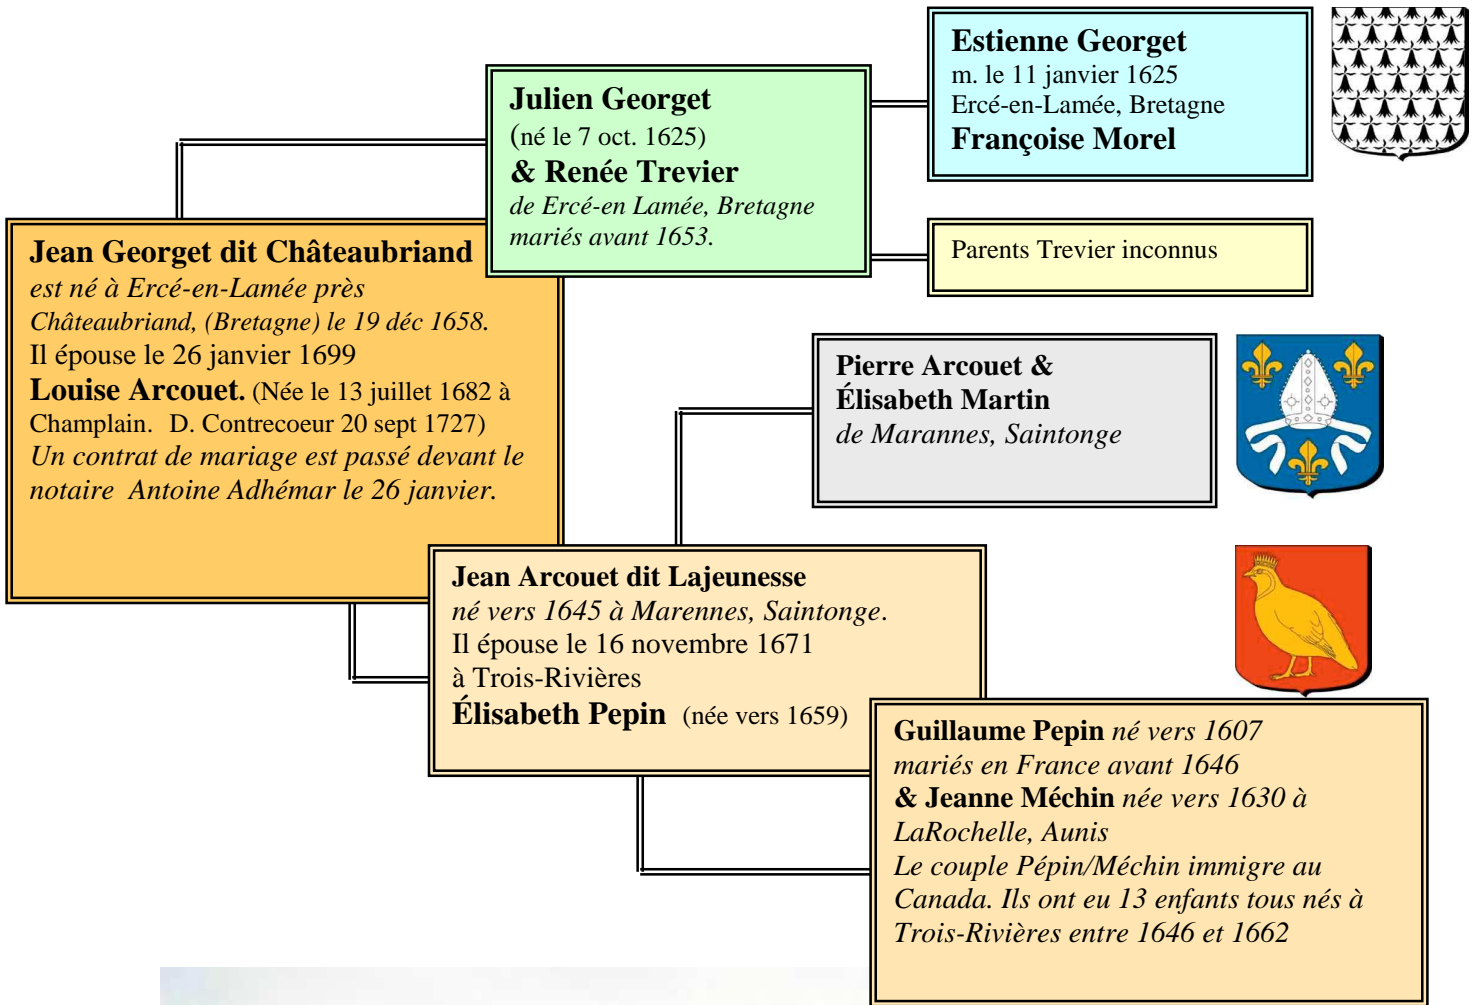

Généalogie de Marie-Anne Georget dit Briand

Le château Châteaubriand à Châteaubriand dont l'histoire remonte au XI^{ème} siècle et qui fut modifié jusqu'au XIV^{ème}